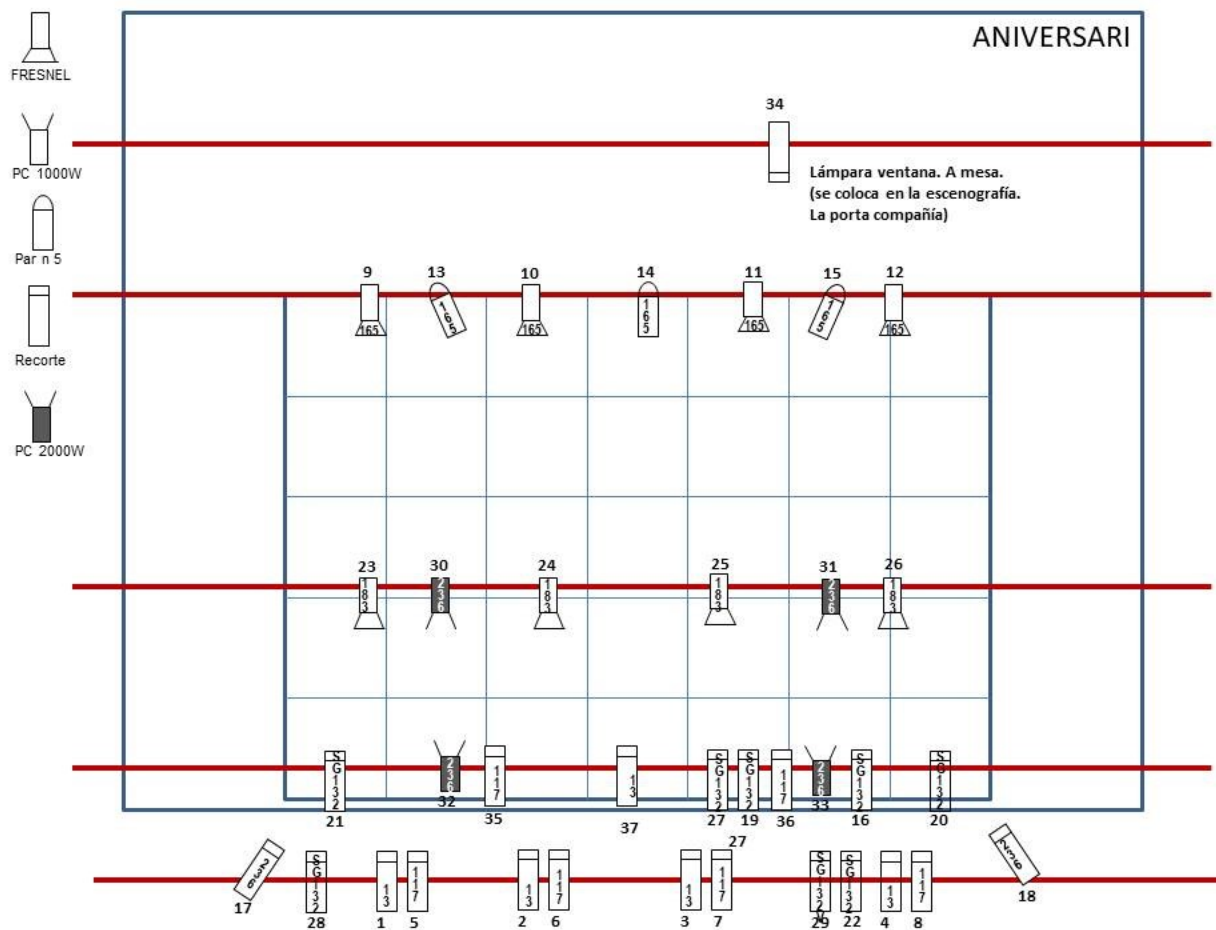

Midas optimes: 9x7x5 (m)(alemana)

RIDER TÉCNIC

Àudio//So

Pista de música, por P/A.

Il·luminació:

24 canals de dimmer.

48 canals de taula.

Material óptim:

- 4 PAR 64 nº5
- 20 R. 1000w
- 4 PC 2000w
- 8 fresnel 500w

Projector: Sanyo PLC-XP100

BLK

0.8:1 LNS-S31 (o similar)

Aportat per la companyia:

Filtres

Llum darrera (Flexo)

CÀRREGA D'ESCENOGRAFIA: 1h

Temps aproximat de muntatge : 7h